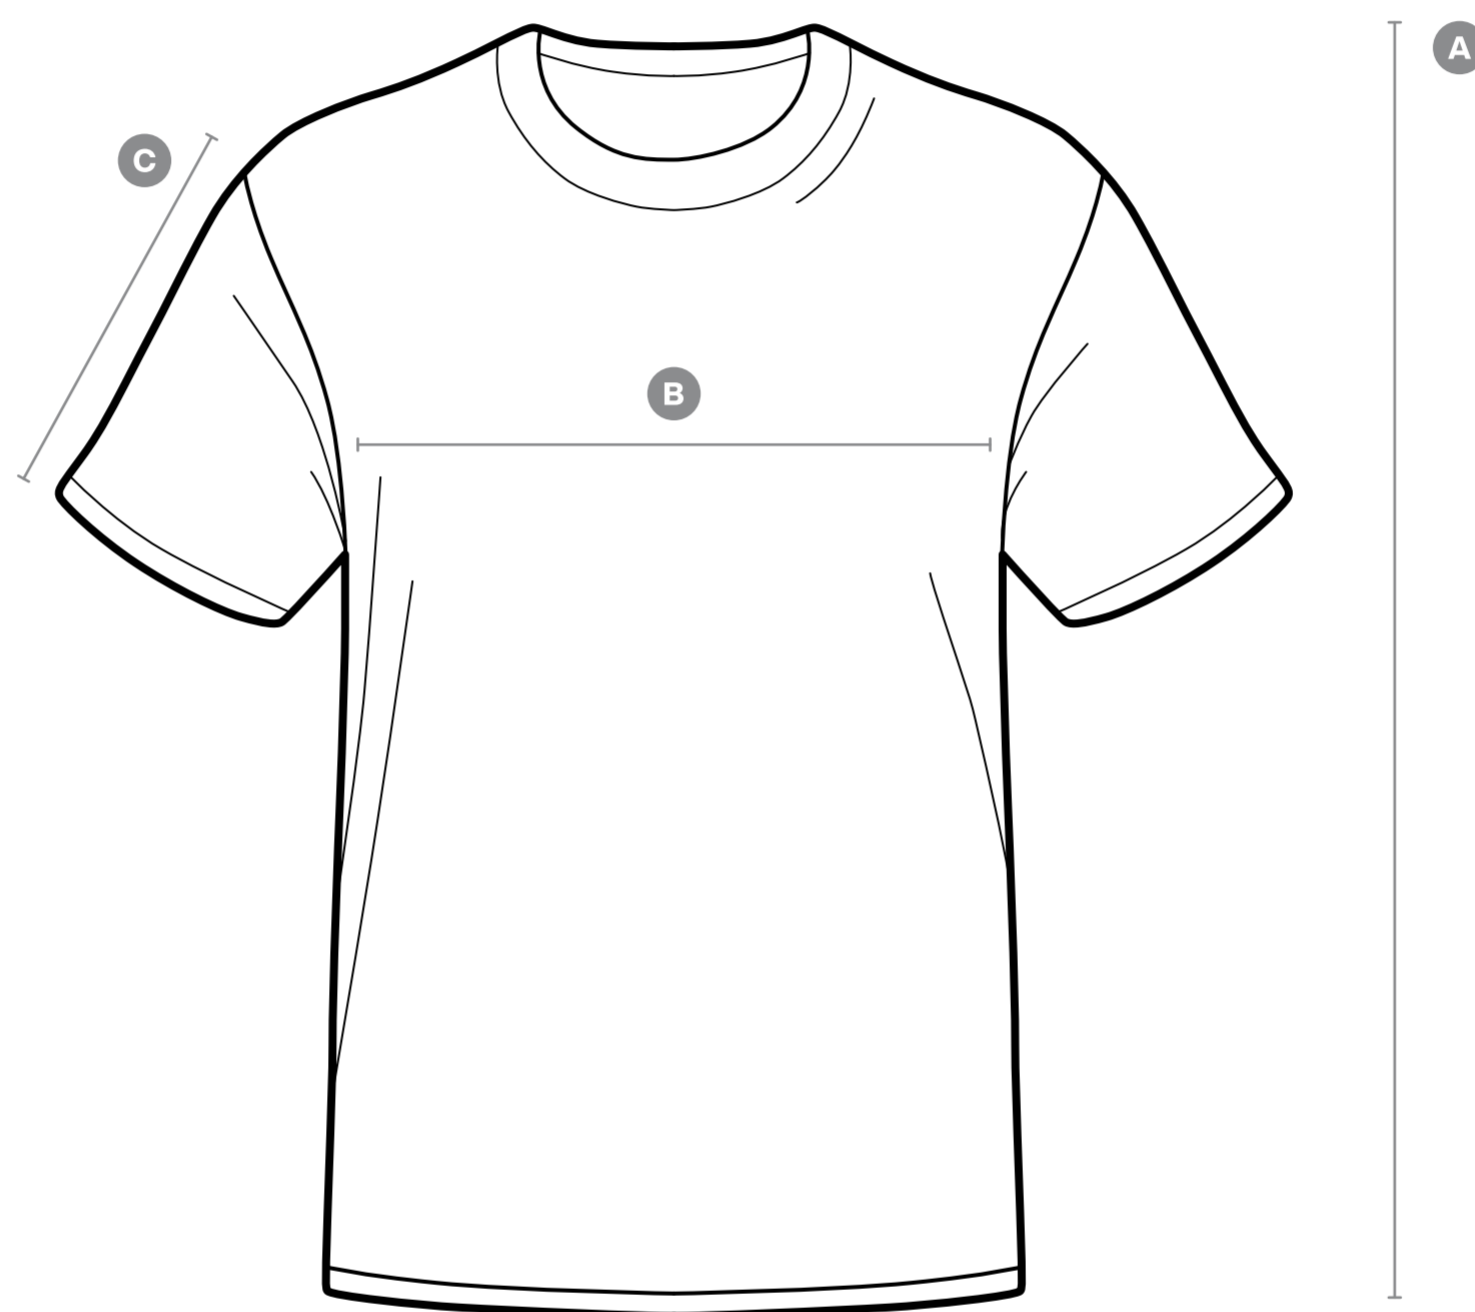

Essential T-Shirt white

± 5% Tolerance

	XS	S	M	L	XL	XXL
A Length	65	67	69	71	73	75
B 1/2 Chest width	53	55	57	59	61	63
C Sleeve length	21,5	22,5	23,5	24,5	25,5	26,5

Nuestra modelo lleva la talla S, mide 166 cm de estatura y 85 cm de circunferencia de pecho.

Nuestro modelo lleva la talla M, mide 177 cm de estatura y 97 cm de circunferencia de pecho.